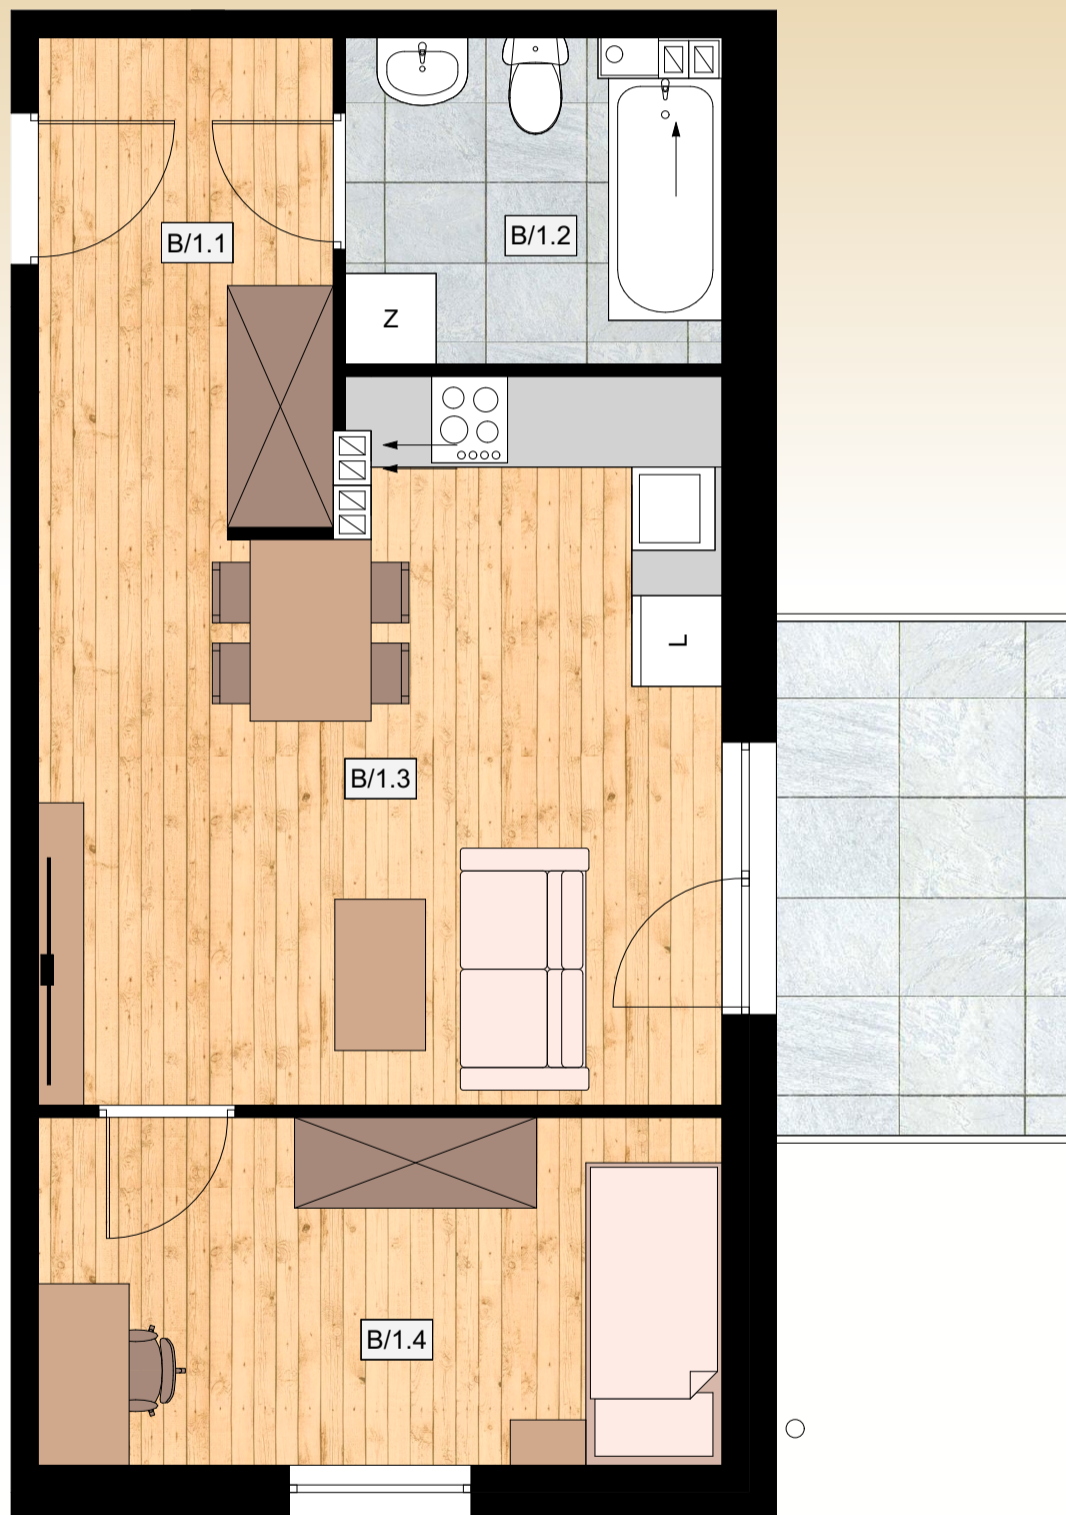

MIESZKANIE NR 9
 powierzchnia użytkowa - **40,70m²**
 lokalizacja - I piętro
 BUDYNEK A

ZESTAWIENIE POWIERZCHNI

B/1.1 Przedpokój	6,30 m ²
B/1.2 Łazienka	5,02 m ²
B/1.3 Pokój z aneks. kuch.	19,19 m ²
B/1.4 Pokój	10,19 m ²
Mieszkanie B	40,70 m²
balkon	7,00 m²