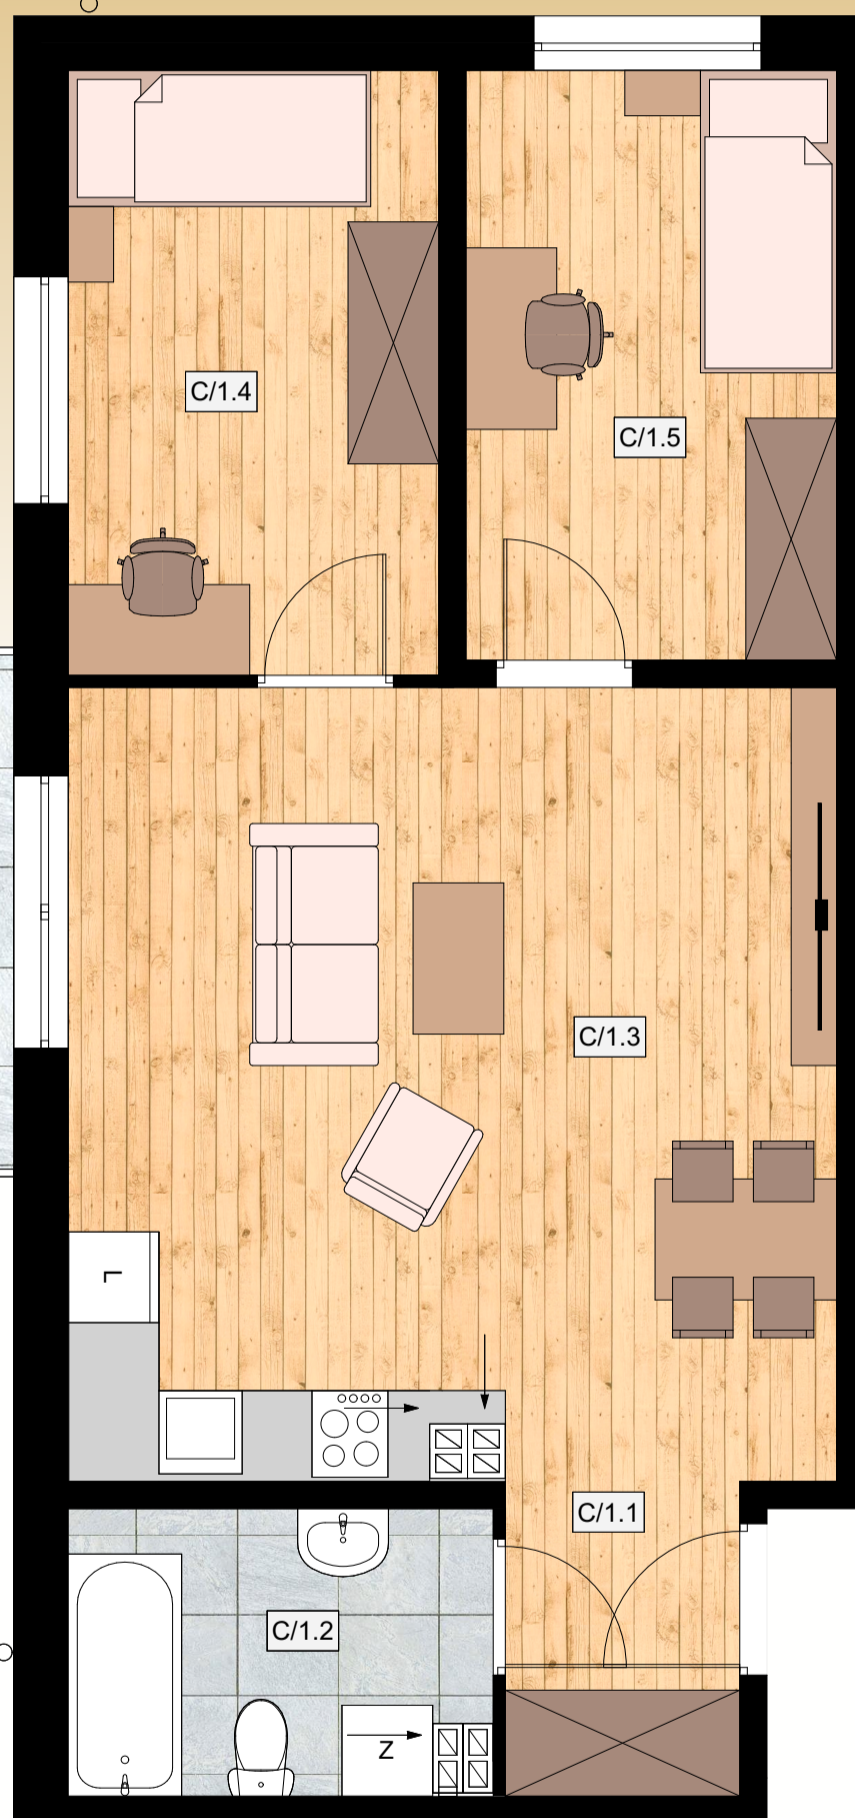

MIESZKANIE NR 11
 powierzchnia użytkowa - **53,31 m²**
 lokalizacja - I piętro
 BUDYNEK B

UL. TOWAROWA

ZESTAWIENIE POWIERZCHNI

C/1.1 Przedpokój	3,16 m ²
C/1.2 Łazienka	5,01 m ²
C/1.3 Pokój z aneks. kuch.	26,16 m ²
C/1.4 Pokój	9,61 m ²
C/1.5 Pokój	9,37 m ²
Mieszkanie C	53,31 m²
balkon	7,00 m²