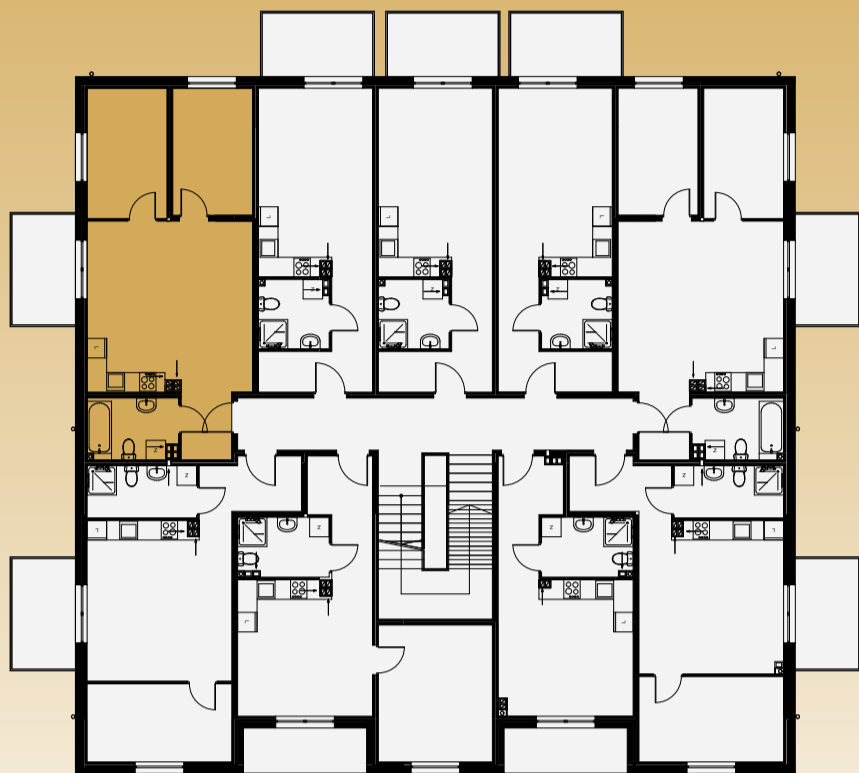

MIESZKANIE NR 11
 powierzchnia użytkowa - **53,31 m²**
 lokalizacja - I piętro
 BUDYNEK B

UL. TOWAROWA

ZESTAWIENIE POWIERZCHNI

C/1.1 Przedpokój	3,16 m ²
C/1.2 Łazienka	5,01 m ²
C/1.3 Pokój z aneks. kuch.	26,16 m ²
C/1.4 Pokój	9,61 m ²
C/1.5 Pokój	9,37 m ²
Mieszkanie C	53,31 m²
balkon	7,00 m²