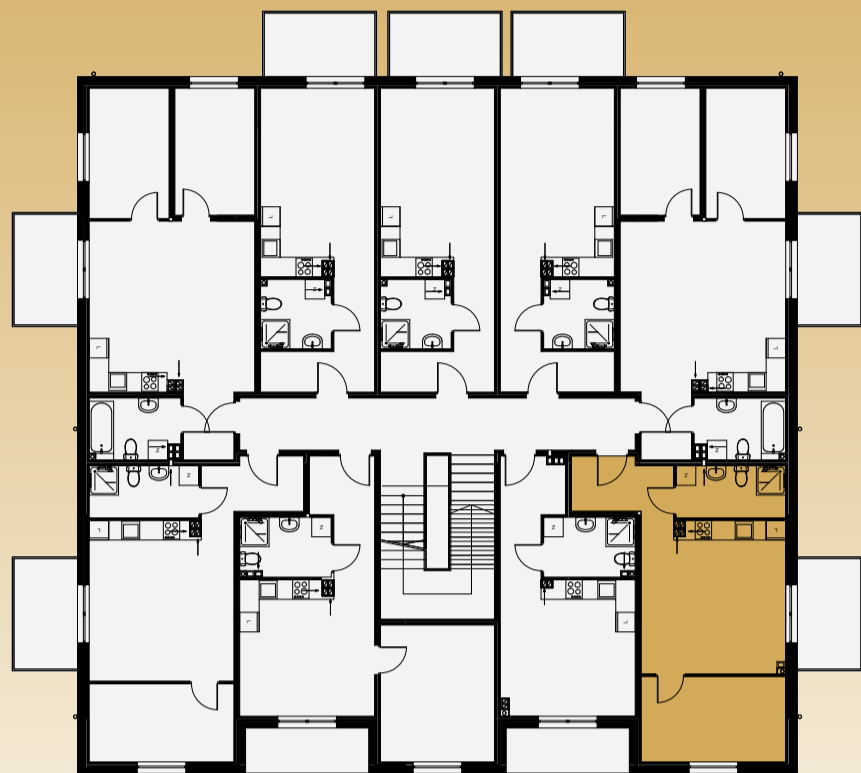

MIESZKANIE NR 16
 powierzchnia użytkowa - **42,29 m²**
 lokalizacja - I piętro
 BUDYNEK B

ZESTAWIENIE POWIERZCHNI		
H/1.1	Przedpokój	5,38 m ²
H/1.2	Łazienka	5,19 m ²
H/1.3	Pokój z aneks. kuch.	20,30 m ²
H/1.4	Pokój	11,42 m ²
Mieszkanie H		42,29 m ²
balkon		7,00 m ²