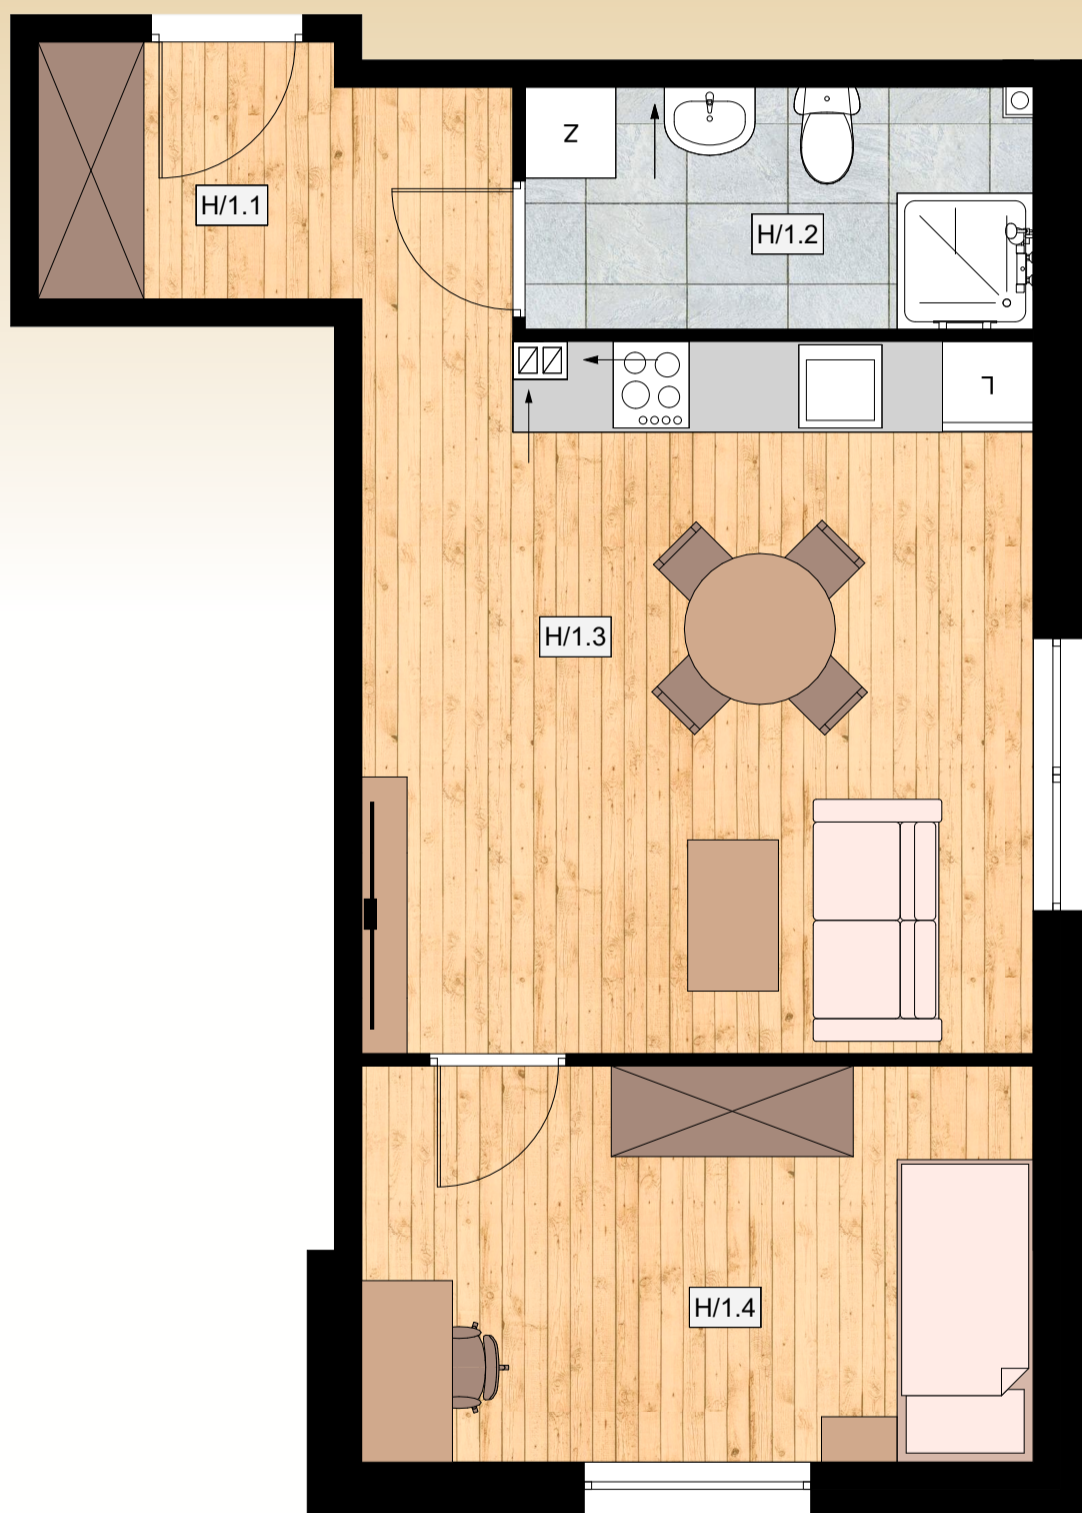

MIESZKANIE NR 16
 powierzchnia użytkowa - **42,29 m²**
 lokalizacja - I piętro
 BUDYNEK B

ZESTAWIENIE POWIERZCHNI		
H/1.1	Przedpokój	5,38 m ²
H/1.2	Łazienka	5,19 m ²
H/1.3	Pokój z aneks. kuch.	20,30 m ²
H/1.4	Pokój	11,42 m ²
Mieszkanie H		42,29 m ²
balkon		7,00 m ²