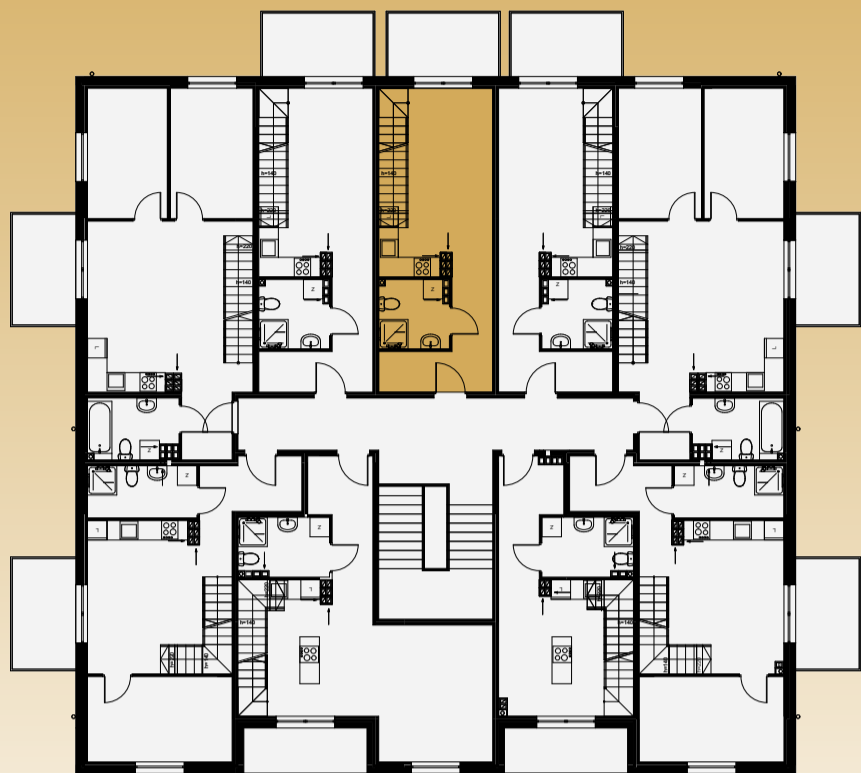

MIESZKANIE NR 22
 powierzchnia użytkowa - **54,56 m²**
 powierzchnia podłogi - **59,94 m²**
 lokalizacja - II piętro
BUDYNEK B

ZESTAWIENIE POWIERZCHNI	
E/2.1 Przedpokój	7,98 m ²
E/2.2 Łazienka	4,30 m ²
E/2.3 Pokój z aneks. kuch.	15,89 m ²
E/2.4 Schody	3,79 m ²
E/2.5 Antresola	22,60 m ² (27,98 m ²)
Mieszkanie E	54,56 m ² (59,94 m ²)
balkon	7,00 m ²

1/2