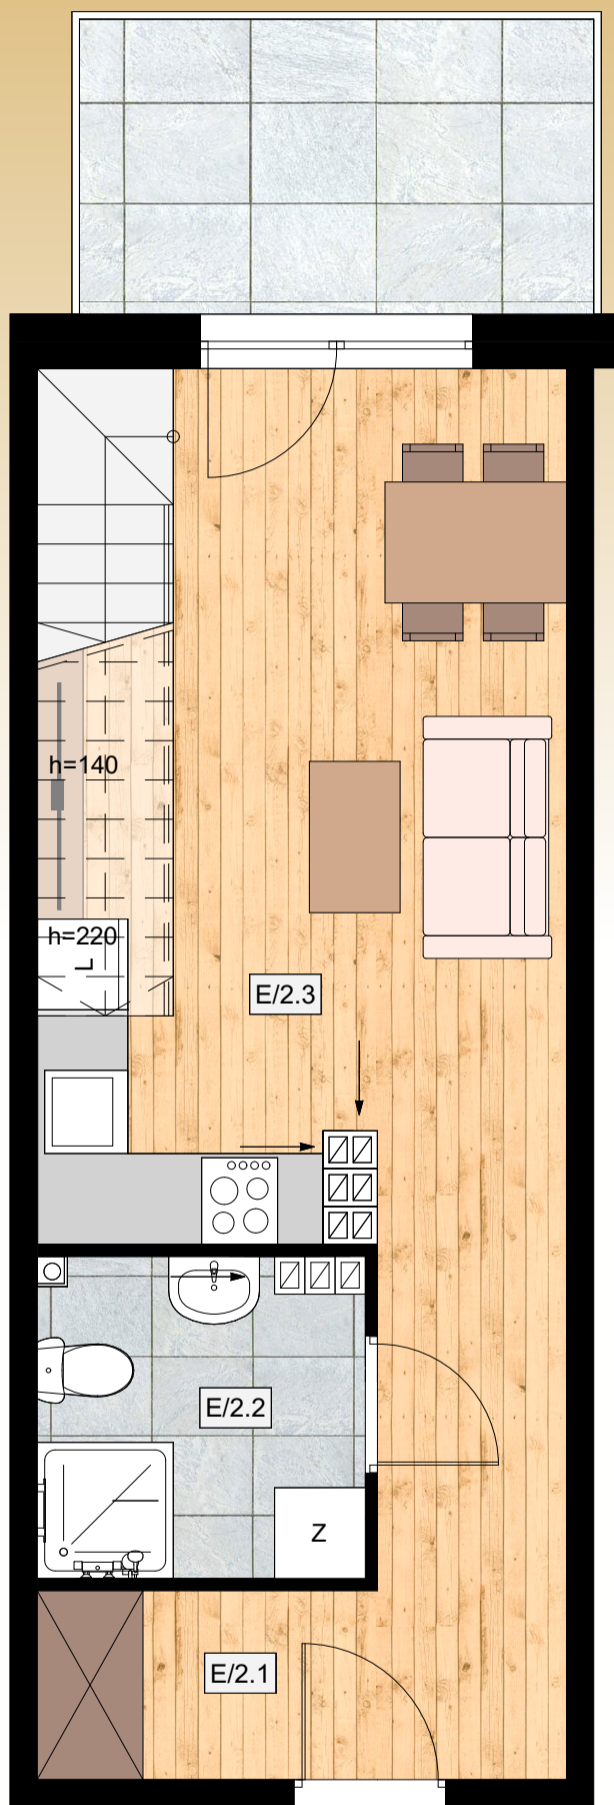

MIESZKANIE NR 22
 powierzchnia użytkowa - **54,56 m²**
 powierzchnia podłogi - **59,94 m²**
 lokalizacja - II piętro
BUDYNEK B

ZESTAWIENIE POWIERZCHNI	
E/2.1 Przedpokój	7,98 m ²
E/2.2 Łazienka	4,30 m ²
E/2.3 Pokój z aneks. kuch.	15,89 m ²
E/2.4 Schody	3,79 m ²
E/2.5 Antresola	22,60 m ² (27,98 m ²)
Mieszkanie E	54,56 m ² (59,94 m ²)
balkon	7,00 m ²

1/2